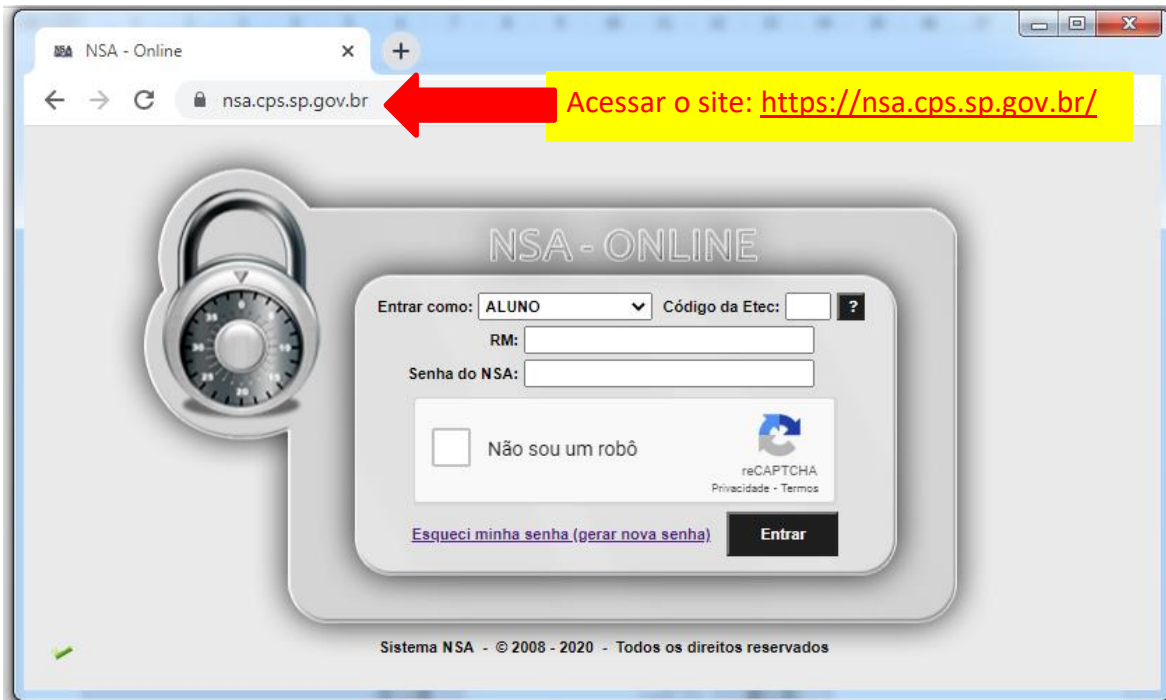

## TUTORIAL PARA GERAR SENHA NO NSA

### 2º PASSO

3º PASSO

The screenshot shows the 'REDEFINIÇÃO DE SENHA' (Password Recovery) page on the NSA Online system. The page includes a dropdown menu for 'Enviar como:' set to 'ALUNO', a reCAPTCHA verification box, and input fields for 'Código da Etec:' and 'CPF do aluno:'. A black 'Enviar' button is at the bottom. Five yellow callout boxes with red arrows provide instructions: 1- 'Escolha a opção: ALUNO' points to the dropdown; 2- 'Digite: 198' points to the 'Código da Etec:' field; 3- 'Digite seu CPF' points to the 'CPF do aluno:' field; 4- 'Clique em Não sou um robô, e espere aparecer o sinal de conferência verde.' points to the reCAPTCHA box; 5- 'Clique em Enviar' points to the 'Enviar' button. The footer reads 'Sistema NSA - © 2008 - 2020 - Todos os direitos reservados'.