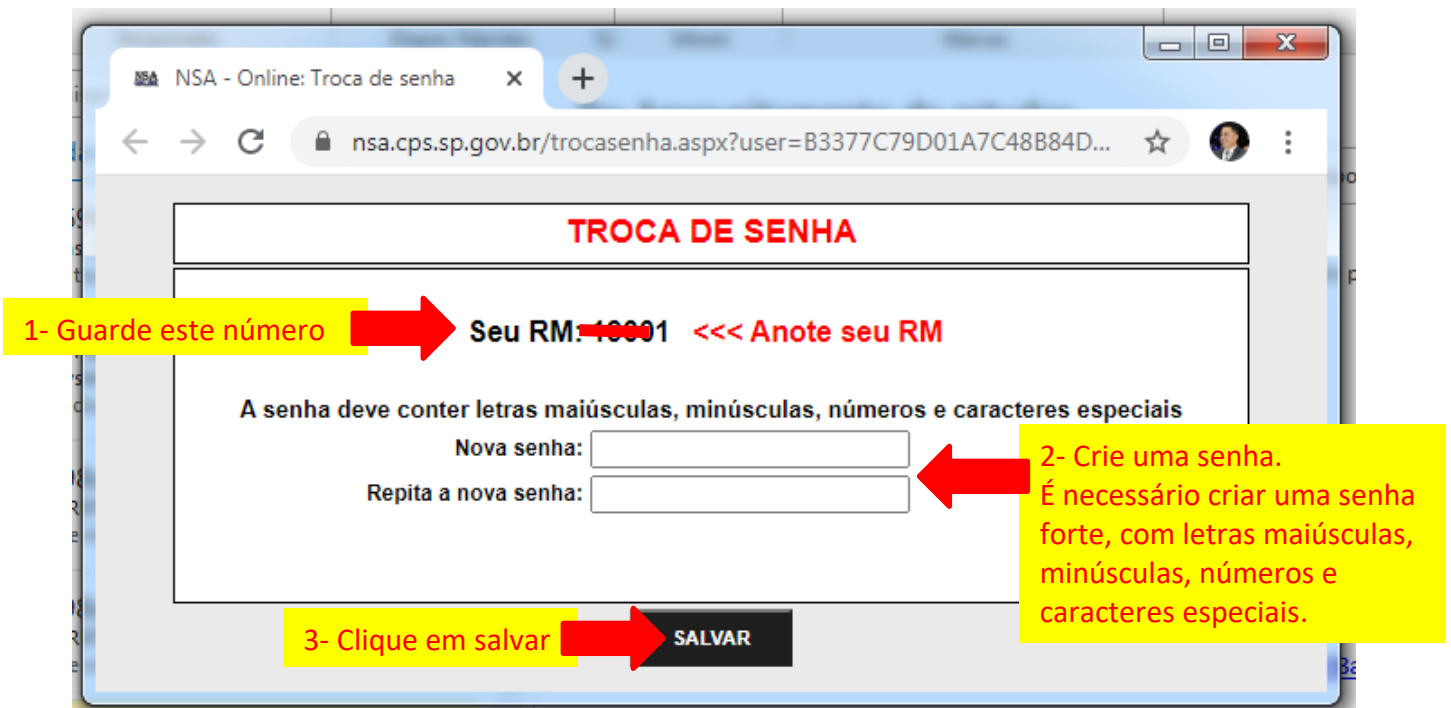

5º PASSO

Verifique na caixa de entrada, caso não tenha recebido verifique na lixeira ou spam do seu e-mail pessoal.

6º PASSO