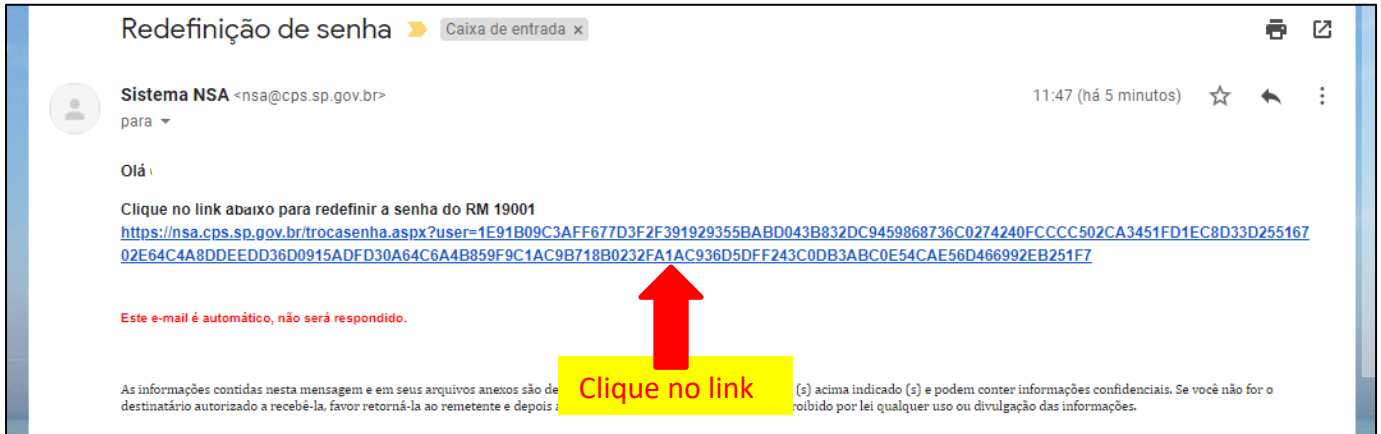

5º PASSO

Verifique na caixa de entrada, caso não tenha recebido verifique na lixeira ou spam do seu e-mail pessoal.