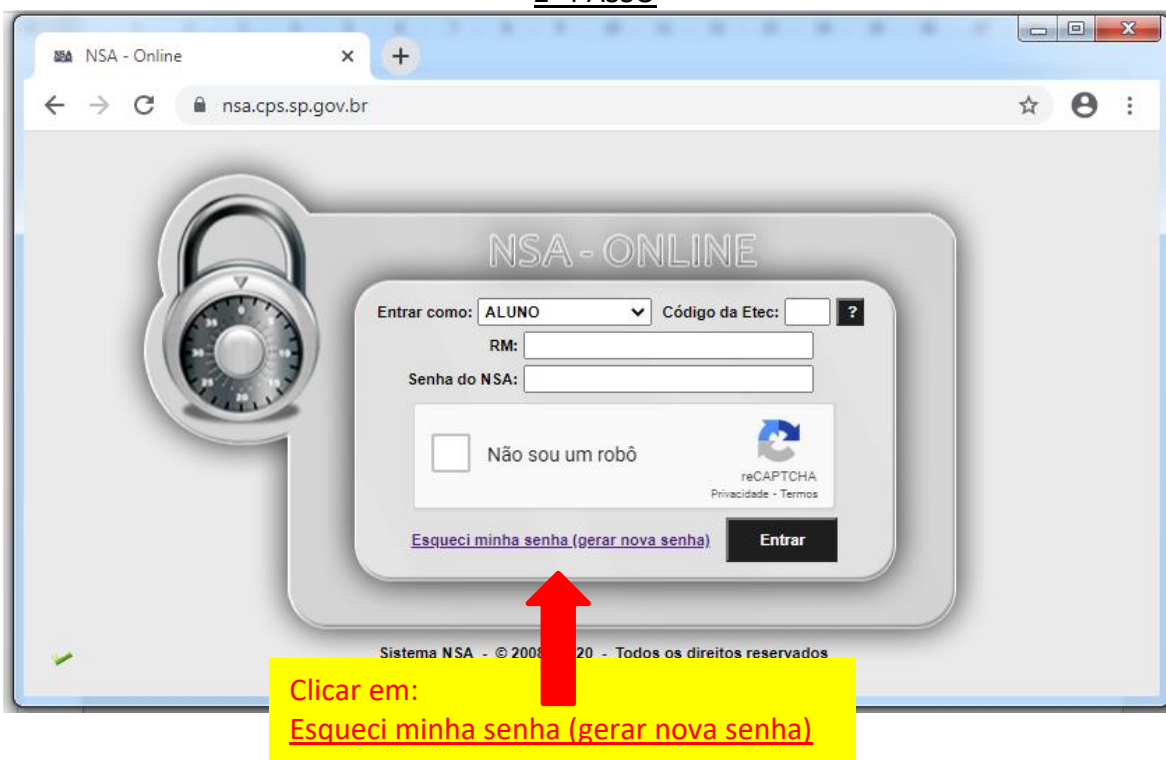

## TUTORIAL PARA GERAR SENHA NO NSA

### 2º PASSO

3º PASSO

The screenshot shows the 'REDEFINIÇÃO DE SENHA' (Password Recovery) page on the NSA Online system. The page includes a dropdown menu for 'Enviar como:' set to 'ALUNO', a reCAPTCHA verification box, and input fields for 'Código da Etec:' and 'CPF do aluno:'. A black 'Enviar' button is at the bottom. Five yellow callout boxes with red arrows provide instructions: 1- 'Escolha a opção: ALUNO' points to the dropdown; 2- 'Digite: 198' points to the 'Código da Etec:' field; 3- 'Digite seu CPF' points to the 'CPF do aluno:' field; 4- 'Clique em Não sou um robô, e espere aparecer o sinal de conferência verde.' points to the reCAPTCHA box; 5- 'Clique em Enviar' points to the 'Enviar' button. The footer reads 'Sistema NSA - © 2008 - 2020 - Todos os direitos reservados'.